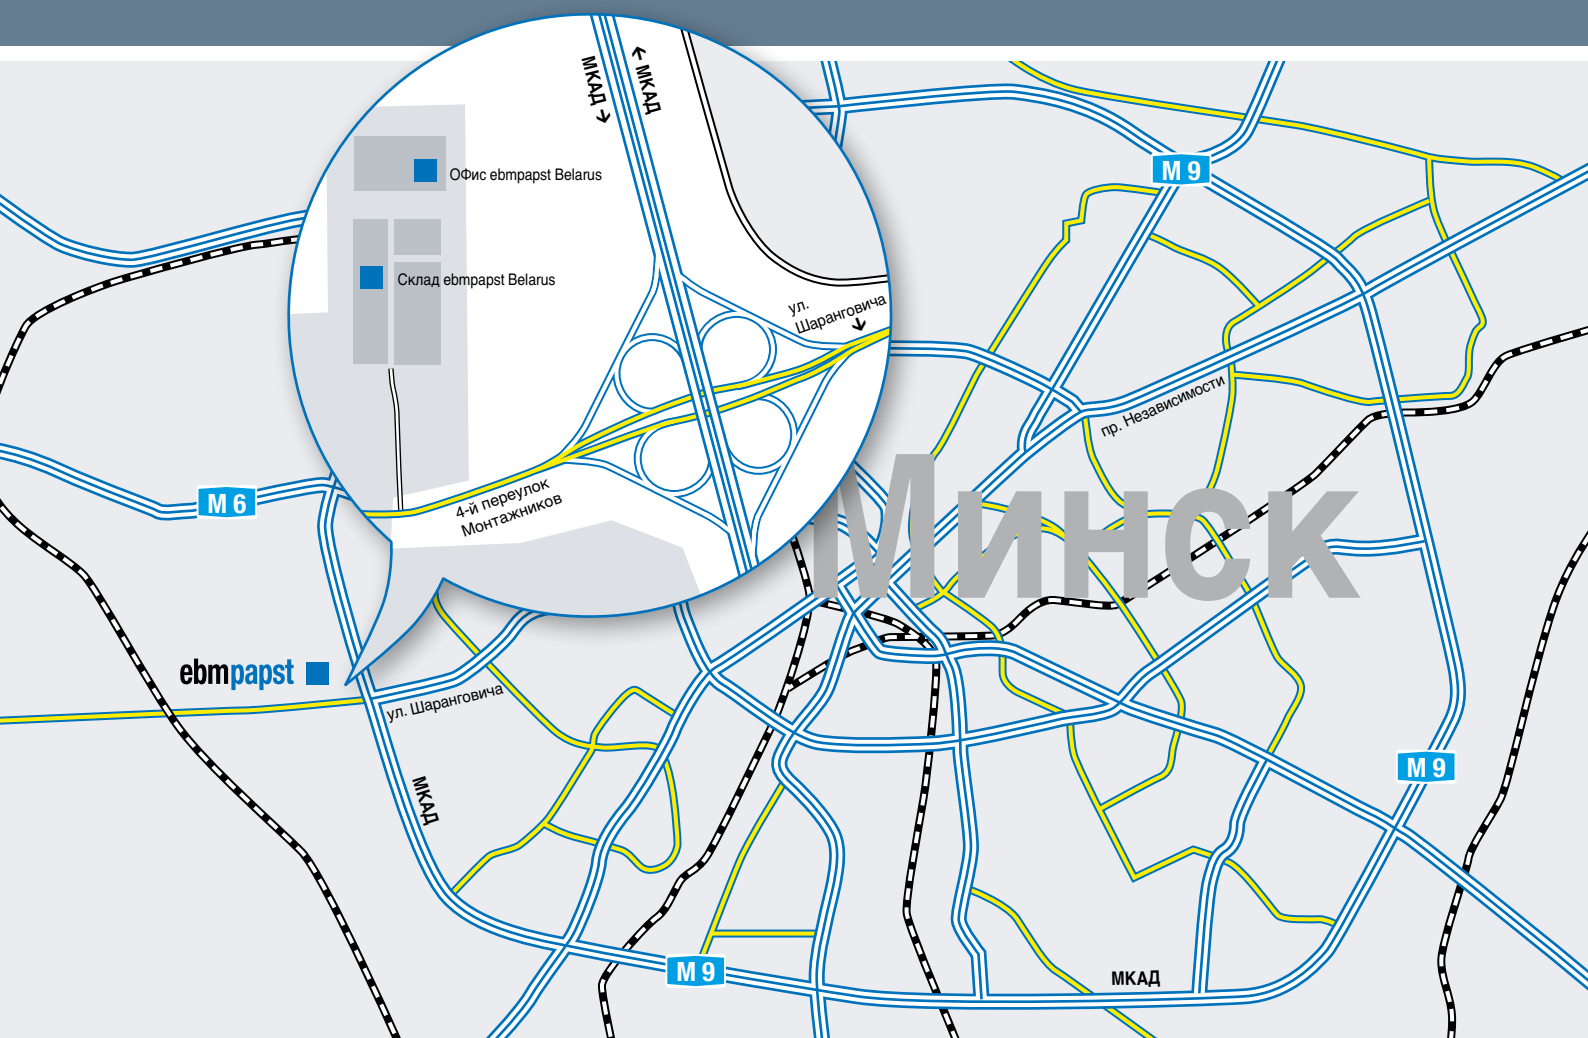

Как добраться до офиса

При движении по внешней стороне МКАД – со стороны трассы М6 (Минск-Гродно) - съезд на улицу 4-й переулок Монтажников. Затем первый поворот направо и проехать ещё 200 м до шлагбаума.

При движении по внутренней стороне МКАД со стороны трассы Р1 (Минск-Брест), после пересечения моста над улицей Шаранговича съехать с кольцевой под мост, проехать 300 метров по улице 4-й переулок Монтажников. Затем первый поворот направо и проехать ещё 200 метров до шлагбаума.